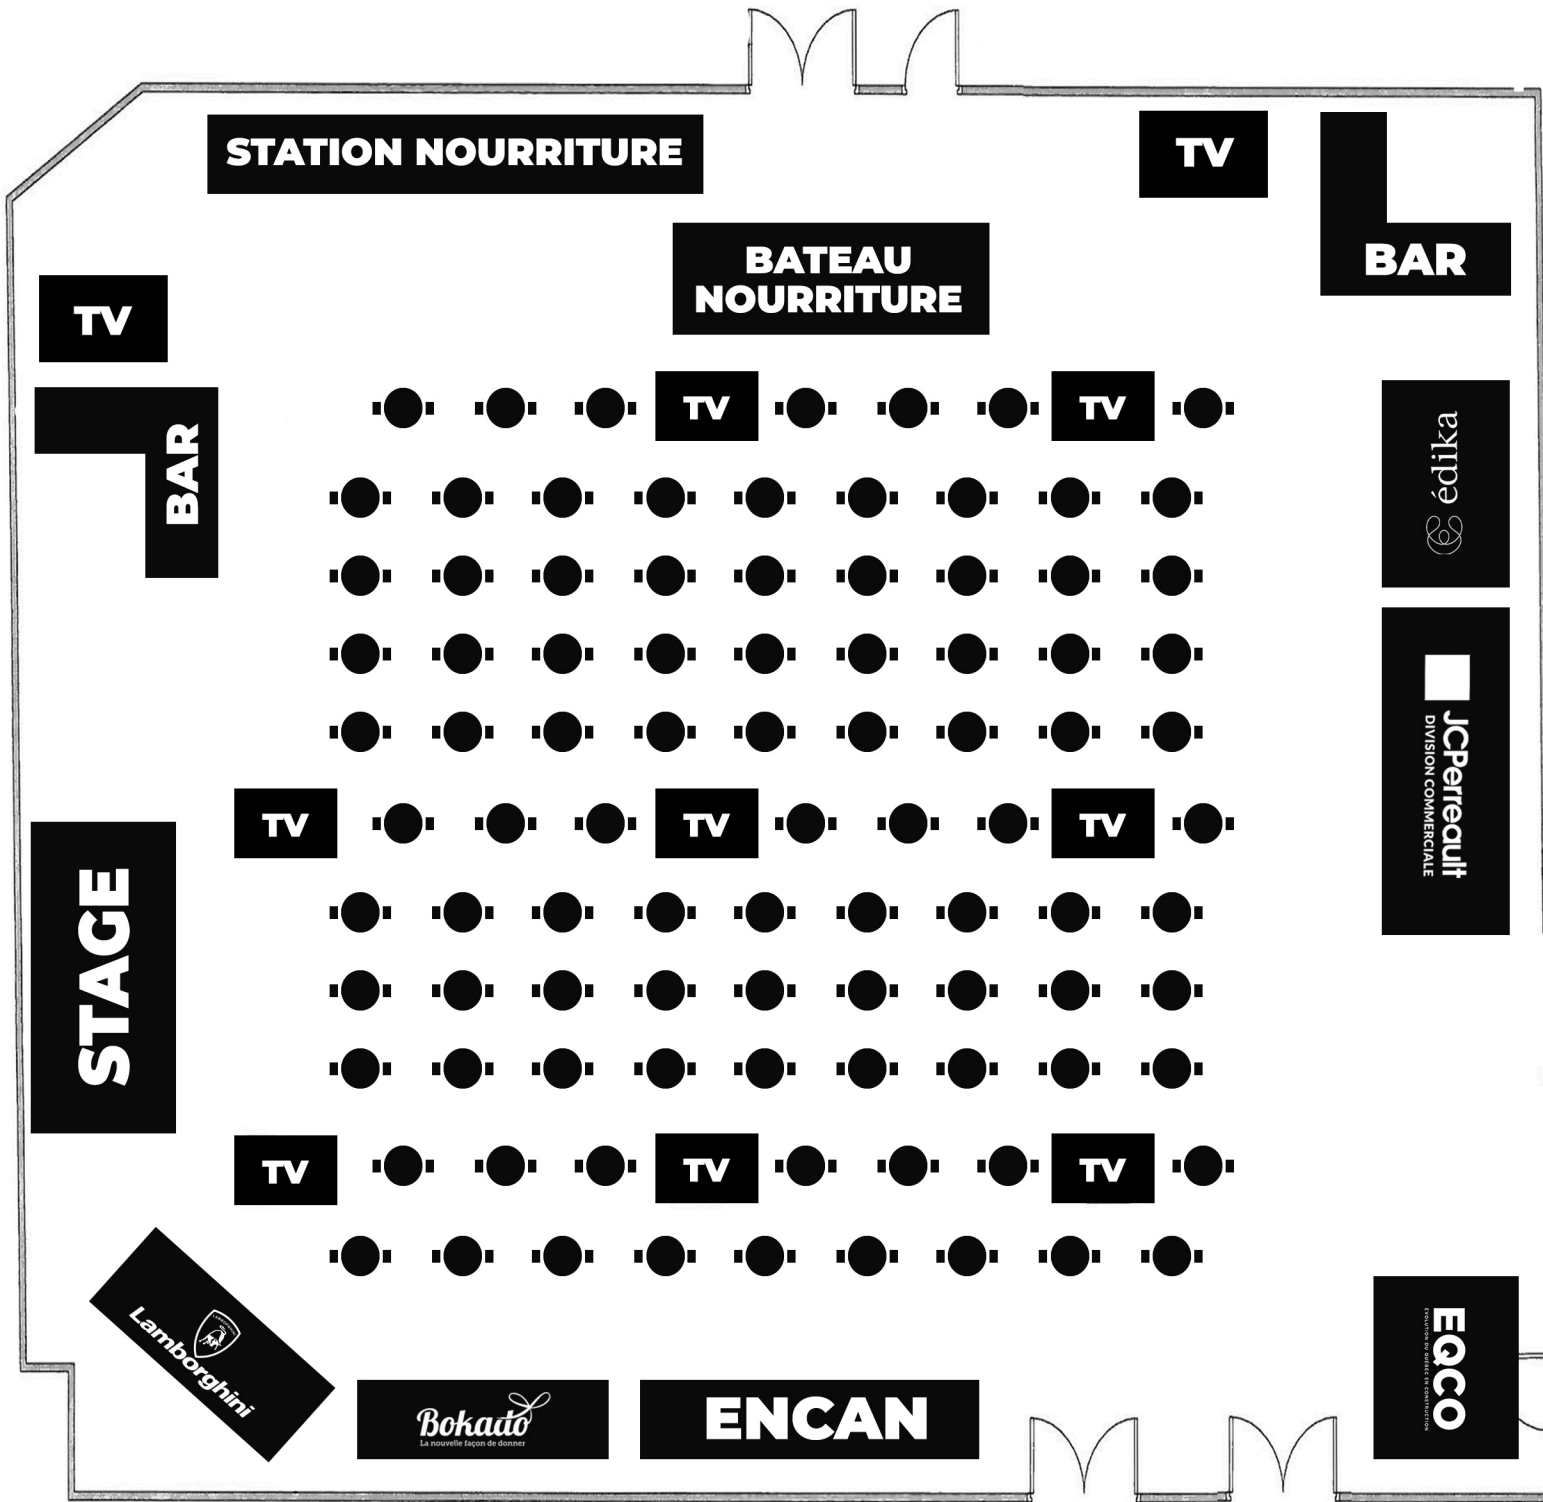

# EMPLACEMENT BUFFET

Héron Vert Héron à tête blanche

# ACCUEIL SOUS-SOL

**STATION NOURRITURE**

**TV**

**BAR**

**BATEAU NOURRITURE**

**TV**

**BAR**

**TV**